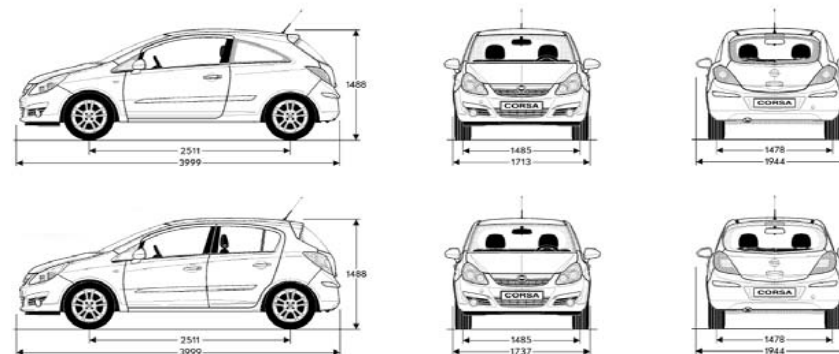

Špecifikácia		
Karoséria	3-dv.	5-dv.
Výška (mm)	1488	1488
Dĺžka (mm)	3999	3999
Rázvor (mm)	2511	2511
Šírka (s/bez spätných zrkadiel) (mm)	1944 / 1713	1944 / 1737
Rozchod kolies (vpredu/vzadu) (mm)	1485 / 1478	1485 / 1478
Polomer otáčania (m)	3-dv.	5-dv.
Stopový	10,20	10,20
Medzi stenami	10,55	10,55
Objem batožinového priestoru (l)	3-dv.	5-dv.
Po kryt batožinového priestoru	285	285
Objem po sklopení zadného operadla po strechu	1050	1100
Hmotnosť a zaťaženie náprav (kg)	3-dv.	5-dv.
Prevádzková hmotnosť vrátane vodiča	1100	1145
Prípustná celková hmotnosť	1545	1565
Užitočná hmotnosť	445	420